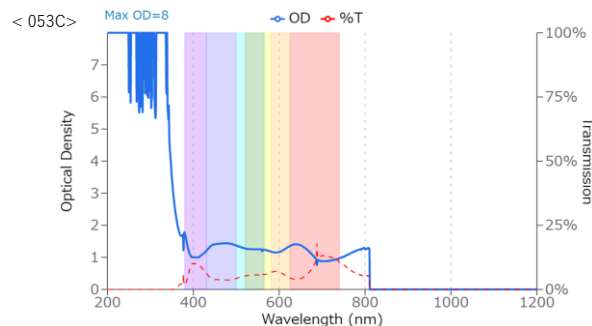

647nm以下の可視域の光を10%程度に減衰させるため調整用としてお使いいただけます。

◆仕様

- ・適合波長／OD値
190-337nm / OD 5
338-647nm / OD 1

- ・可視光透過率：約 10%
- ・フィルターカラー：グレー
- ・フィルター材質：ガラス
- ・フィルター形状：曲面
- ・認証：ANSI Z136 / 米レーザー安全規格
ANSI Z87 / 米保護メガネ規格

- ・REACH準拠
- ・RoHS準拠
- ・アメリカ製

透過率	
OD 1	: 10%
OD 2	: 1%
OD 3	: 0.1%
OD 4	: 0.01%
OD 5	: 0.001%
OD 6	: 0.0001%
OD 7	: 0.00001%
OD 8	: 0.000001%

※注意事項

- ・レーザー保護メガネはレーザー拡散反射光から防護するために使用するものです。絶対に直接レーザー光を覗き込まないでください！
- ・ご使用のレーザー保護メガネが適合している波長のレーザー以外では使用しないでください。
- ・レーザー保護メガネを溶接用として使用しないでください。
- ・本製品はレーザー使用環境下での安全性を高めるためのものです。長時間ハイパワーのレーザーに耐えられるわけではありません。
- ・損傷が発生した場合や大きなレーザーエネルギーを受けた場合は本製品を使用しないでください。