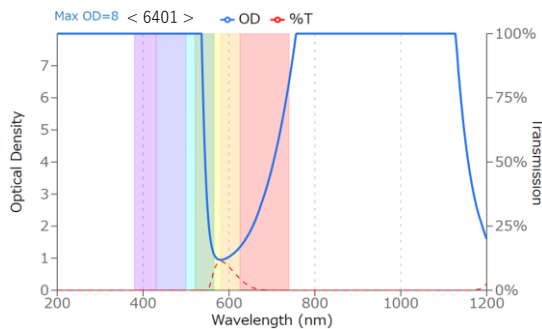

マルチ（多波長）対応タイプ。YAGの1064nm、532nm、355nm、266nmや近赤外など広範囲をカバーする高性能のフィルターです。

### ◆仕様

- 適合波長／OD値
  - 190-532nm / OD 7以上
  - 754-780nm / OD 5
  - 800-1080nm / OD 7以上
  - 5000-11000nm / OD 7以上
- (U) 190-532nm / OD 7以上
- 754-780nm / OD 5以上
- 800-1080nm / OD 7以上
- 5000-11000nm / OD 7以上
- 可視光透過率：約 19%
- フィルターカラー：アンバー
- フィルター材質：ポリカーボネート
- フィルター形状：曲面
- 認証：ANSI Z136 / 米レーザー安全規格  
ANSI Z87+ / 米保護メガネ規格（ゴーグルタイプはANSI Z87）

- REACH準拠
- RoHS準拠
- アメリカ製

透過率	
OD 1	: 10%
OD 2	: 1%
OD 3	: 0.1%
OD 4	: 0.01%
OD 5	: 0.001%
OD 6	: 0.0001%
OD 7	: 0.00001%
OD 8	: 0.000001%