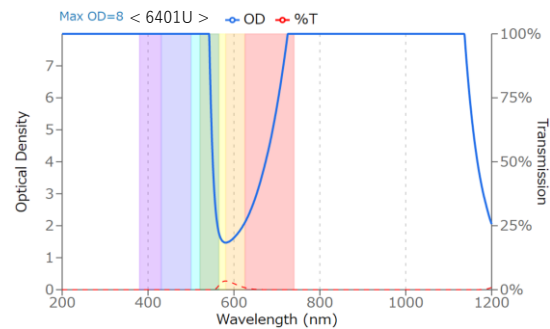

マルチ（多波長）対応タイプ。YAGの1064nm、532nm、355nm、266nmや近赤外など広範囲をカバーする高性能のフィルターです。

### ◆仕様

- 適合波長／OD値
  - 190-532nm / OD 7以上
  - 754-780nm / OD 5
  - 800-1080nm / OD 7以上
  - 5000-11000nm / OD 7以上
- (U) 190-532nm / OD 7以上
- 754-780nm / OD 5以上
- 800-1080nm / OD 7以上
- 5000-11000nm / OD 7以上
- 可視光透過率：約 19%
- フィルターカラー：アンバー
- フィルター材質：ポリカーボネート
- フィルター形状：曲面
- 認証：ANSI Z136 / 米レーザー安全規格  
ANSI Z87+ / 米保護メガネ規格（ゴーグルタイプはANSI Z87）

- REACH準拠
- RoHS準拠
- アメリカ製

透過率	
OD 1	: 10%
OD 2	: 1%
OD 3	: 0.1%
OD 4	: 0.01%
OD 5	: 0.001%
OD 6	: 0.0001%
OD 7	: 0.00001%
OD 8	: 0.000001%